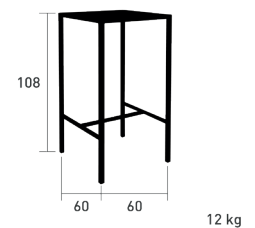

## HIGH TABLE 60 X 60 CM

Galvanised steel frame

-  WHITE **V5020110**
-  ANTHRACITE **V5020111**

**FEATURES :**

- table top : Galvanised steel